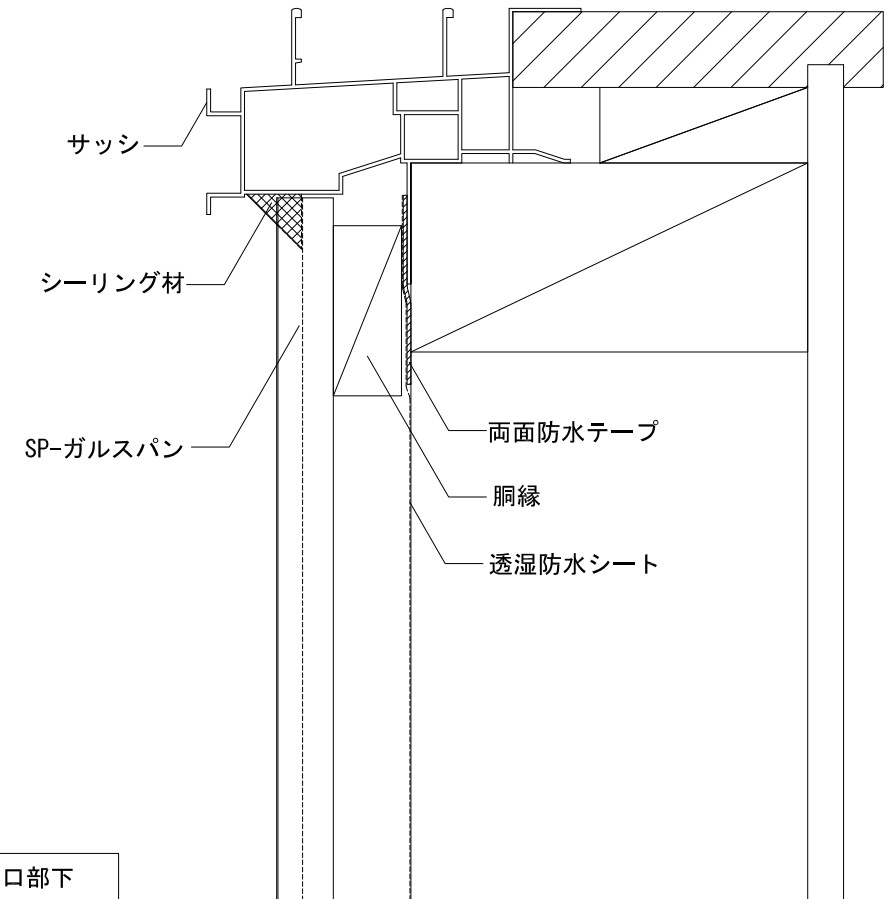

開口部上

開口部左右

開口部下

※くぎまたはねじ頭には、シーリング材の代わりにタッチアップペイントでの塗装も可。

アイジー工業株式会社	アイジーサイディング参考ディテール	名称 SP-ガルスパン 新築 開口部03 (捨板(15×85) [シーリング仕様])	単位 mm	縮尺 1/2 (A3)	図番 wt036-10-03	特記	
------------	-------------------	--	----------	----------------	-------------------	----	--