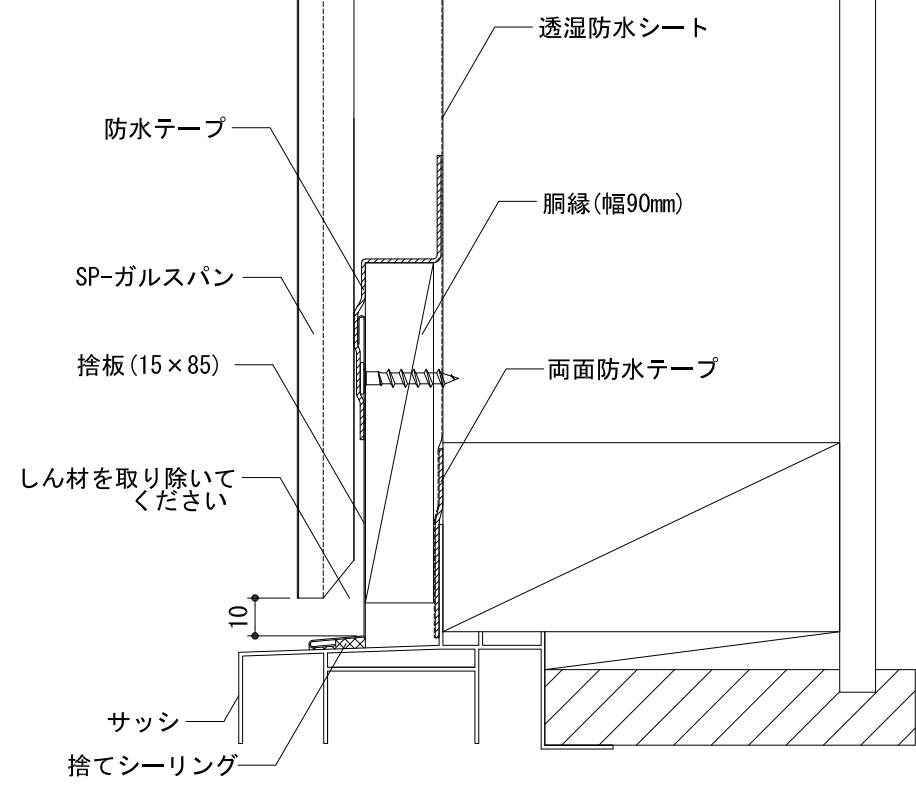

開口部上

開口部左右

開口部下

※くぎまたはねじ頭には、シーリング材の代わりにタッチアップペイントでの塗装も可。

アイジー工業株式会社	アイジーサイディング参考ディテール	名称 SP-ガルスパン 新築 開口部03 (捨板(15×85) [シーリング仕様])	単位 mm	縮尺 1/2 (A3)	図番 wt036-10-03	特記	
------------	-------------------	--	----------	----------------	-------------------	----	--