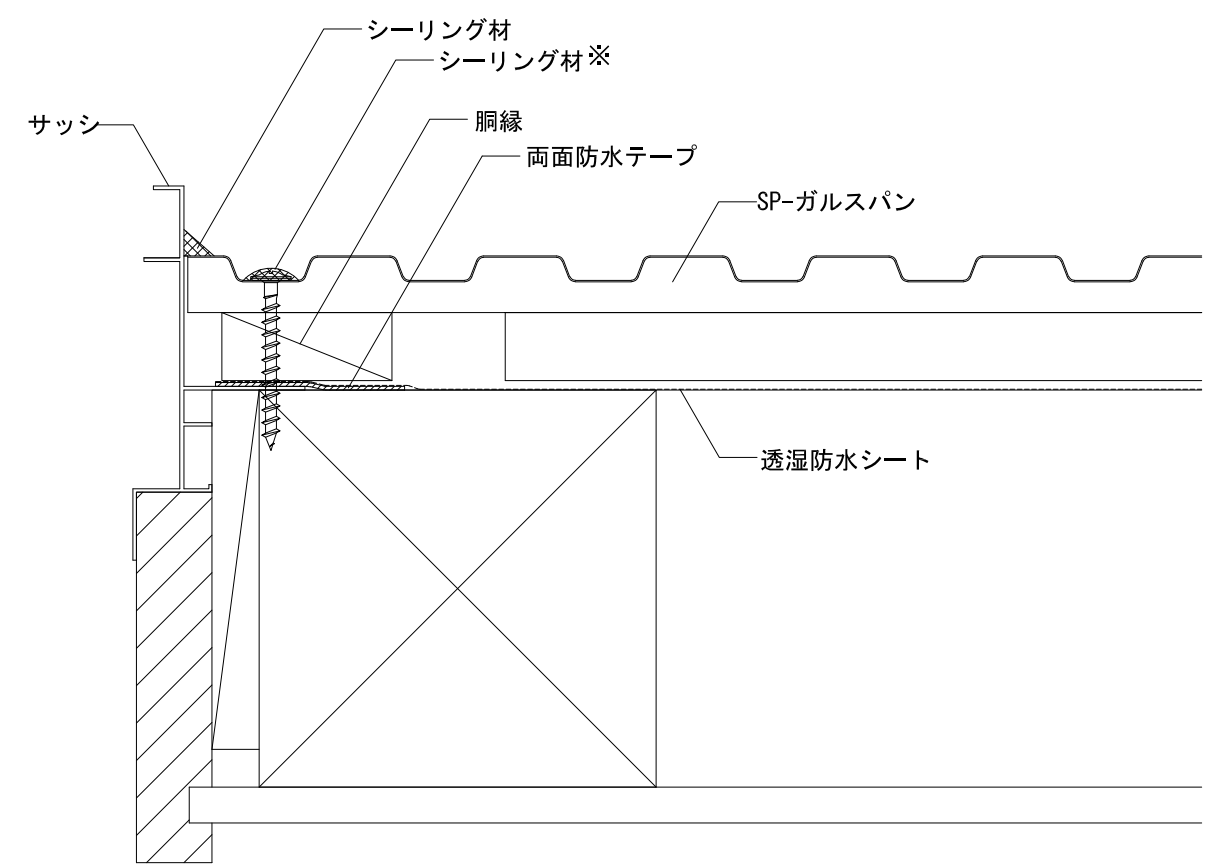

開口部上

開口部左右

開口部下

※くぎまたはねじ頭には、シーリング材の代わりにタッチアップペイントでの塗装も可。

アイジー工業株式会社	アイジーサイディング参考ディテール	名称 SP-ガルスパン 新築 開口部03 (捨板(15×85) [シーリング仕様])	単位 mm	縮尺 1/2 (A3)	図番 wt036-10-03	特記	
------------	-------------------	--	----------	----------------	-------------------	----	--